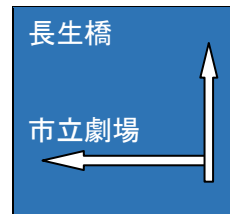

●小千谷・宮内方面からの場合

・歩道橋がある信号（要町1丁目）を駅方面へ。

・左手にビデオ1さん、トヨタカローラさん
右手にウオロクさん、しまむらさん
のある通りの信号（要町3丁目）を左折。

・直進して3個目の信号を過ぎると右手に当院があります。

●長岡駅からの場合

・長岡駅を背にして、直進（大手大橋方面へ進む）

・長岡駅（大手口）前の信号から3個目の信号（表町）の信号を左折。

・平方神社前の信号を直進。

標識を過ぎてすぐの信号を左折
（市立劇場方面へ）

・左折後直進し1個目の信号を直進後左手に当院があります。

●長岡インター方面からの場合

・長岡インター降りて長岡市市街地方面へ進む。

・国道8号線バイパスを走り1個目の信号（福山）を直進。

長生橋方面へと下る。

・信号（喜多町）を右折ししばらく直進。

・長生橋を通過し3個目の信号を直進する。

標識を過ぎてすぐの信号を右折。
（市立劇場方面へ）

・右折後直進し1個目の信号を直進後左手に当院があります。