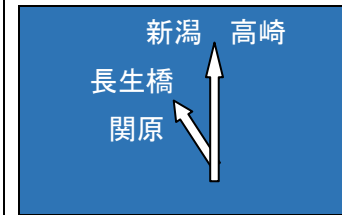

標識を過ぎてすぐの信号を左折
（市立劇場方面へ）

・左折後直進し1個目の信号を直進後左手に当院があります。

●長岡インター方面からの場合

・長岡インター降りて長岡市市街地方面へ進む。

・国道8号線バイパスを走り1個目の信号（福山）を直進。

長生橋方面へと下る。

・信号（喜多町）を右折ししばらく直進。

・長生橋を通過し3個目の信号を直進する。

標識を過ぎてすぐの信号を右折。
（市立劇場方面へ）

・右折後直進し1個目の信号を直進後左手に当院があります。