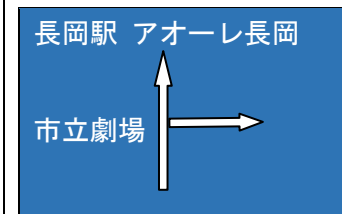

標識を過ぎてすぐの信号を左折
（市立劇場方面へ）

・左折後直進し1個目の信号を直進後左手に当院があります。

●長岡インター方面からの場合

・長岡インター降りて長岡市市街地方面へ進む。

・国道8号線バイパスを走り1個目の信号（福山）を直進。

長生橋方面へと下る。

・信号（喜多町）を右折ししばらく直進。

・長生橋を通過し3個目の信号を直進する。

標識を過ぎてすぐの信号を右折。
（市立劇場方面へ）

・右折後直進し1個目の信号を直進後左手に当院があります。